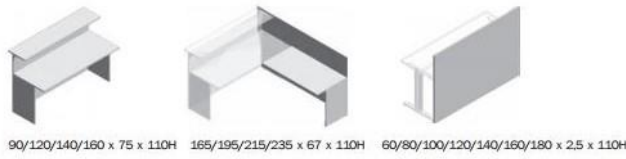

Passacavi diametro 60mm