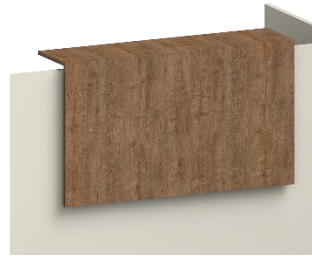

Per ogni stile ed esigenza

Sedute

Sedia ufficio
rivestita

Sedia ufficio con
schienale a rete

Sedia Goa
gambe il legno

Sedia Goa
Base stella

Gabelli confort in diverse configurazioni

Cassettiera

Mensola sospesa
80/100/120cm

Reception con
mensola
80/120/140/160x80 cm

Desk
80/100x60cm

Finiture

Finiture casse

Accessori

Passacavi diametro 60mm

Presca elettrificata a filo piano